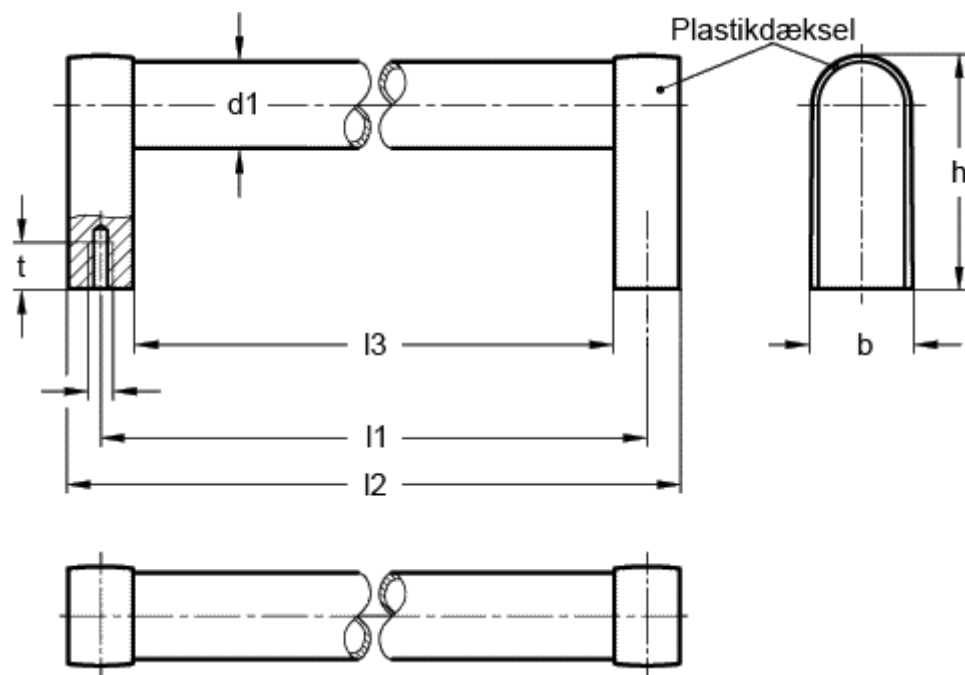

Varenummer: 20192200

Beskrivelse: E+G Rørgreb GN 669-28-200-A-SW

Mål

b	= 32
d1	= 28
d2	= M8
h ca.	= 60
l1	= 200
l2	= 220
l3	= 180
t min	= 15